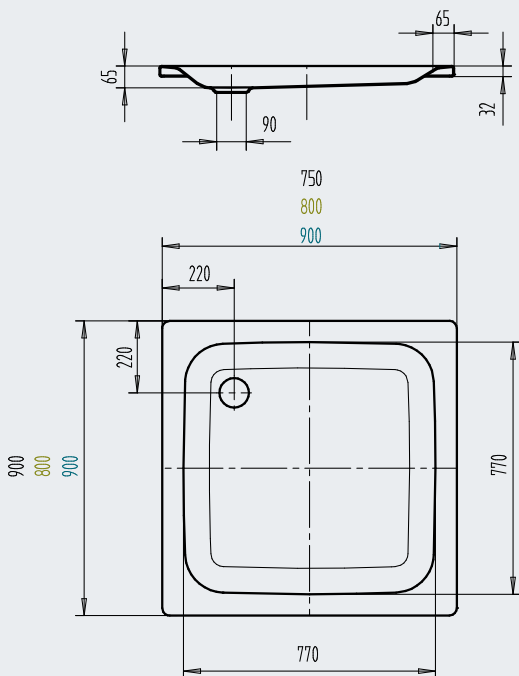

STAHLWANNEN

1

FORUM Stahl-Badewanne Weiß

1700 x 750 mm **FUI5411000**

1600 x 700 mm **FUI5421000**

1700 x 700 mm **FUI5431000**

2

Wannenfüße

Für Stahl-Badewanne **FUI5499900**

3

Stahl-Duschwanne Weiß

800 x 800 x 65 mm **FUI5488500**

900 x 900 x 65 mm **FUI5499500**

900 x 750 x 65 mm **FUI5497500**

4

Stahl-Duschwanne Weiß

800 x 800 x 25 mm **FUI5480800**

900 x 900 x 25 mm **FUI5490900**

900 x 750 x 25 mm **FUI5490700**

1000 x 1000 x 25 mm **FUI5410100**

Maßzeichnungen

1

1700 x 750 mm

1700 x 700 mm

1600 x 700 mm

3

900 x 750 x 65 mm 800 x 800 x 65 mm

900 x 900 x 65 mm

4

800 x 800 x 25 mm 900 x 750 x 25 mm

1000 x 1000 x 25 mm 900 x 900 x 25 mm

BÄDER FÜR JEDEN TAG