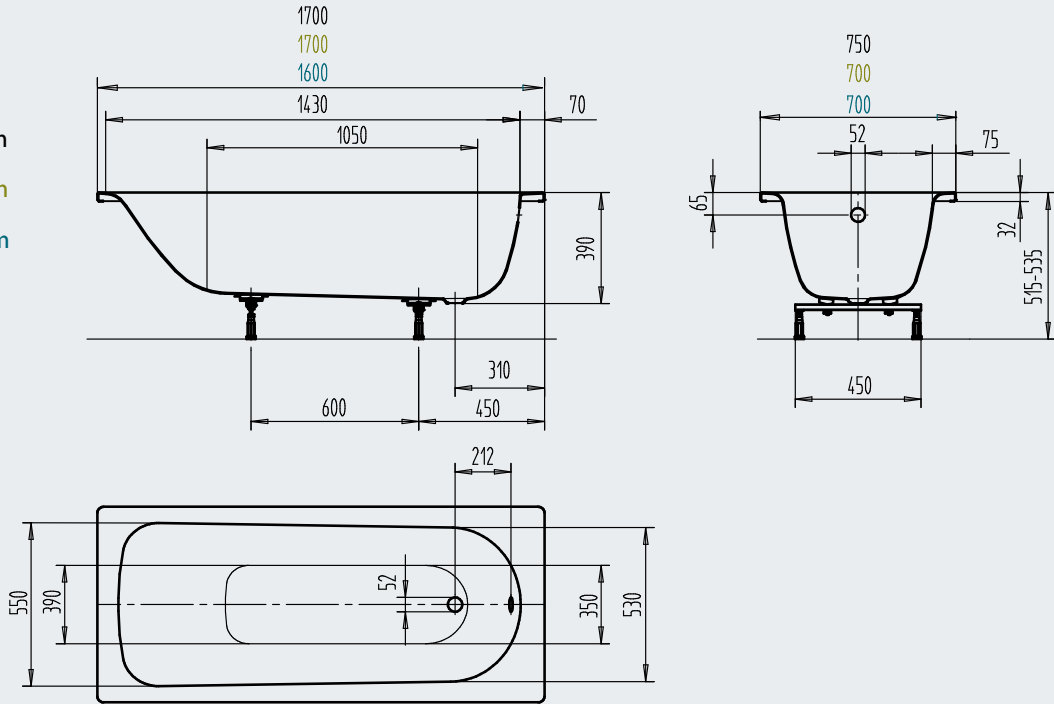

800 x 800 x 25 mm **FUI5480800**

900 x 900 x 25 mm **FUI5490900**

900 x 750 x 25 mm **FUI5490700**

1000 x 1000 x 25 mm **FUI5410100**

Maßzeichnungen

1

1700 x 750 mm

1700 x 700 mm

1600 x 700 mm

3

900 x 750 x 65 mm 800 x 800 x 65 mm

900 x 900 x 65 mm

4

800 x 800 x 25 mm 900 x 750 x 25 mm

1000 x 1000 x 25 mm 900 x 900 x 25 mm

BÄDER FÜR JEDEN TAG