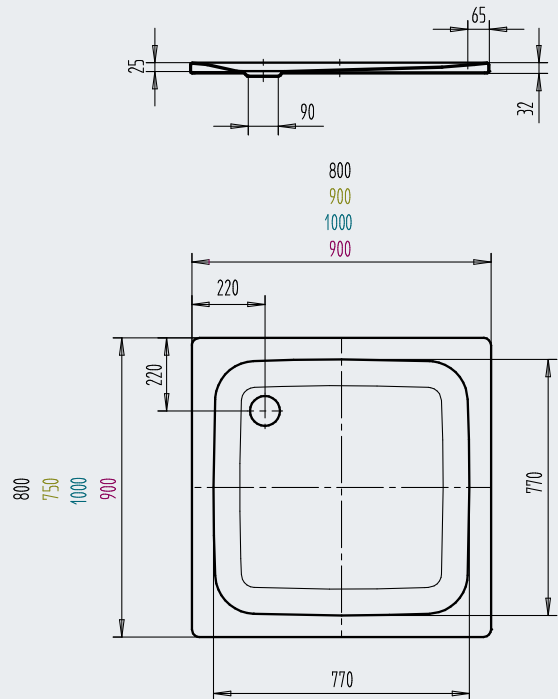

STAHLWANNEN

1

FORUM Stahl-Badewanne Weiß

1700 x 750 mm **FUI5411000**

1600 x 700 mm **FUI5421000**

1700 x 700 mm **FUI5431000**

2

Wannenfüße

Für Stahl-Badewanne **FUI5499900**

3

Stahl-Duschwanne Weiß

800 x 800 x 65 mm **FUI5488500**

900 x 900 x 65 mm **FUI5499500**

900 x 750 x 65 mm **FUI5497500**

4

Stahl-Duschwanne Weiß

800 x 800 x 25 mm **FUI5480800**

900 x 900 x 25 mm **FUI5490900**

900 x 750 x 25 mm **FUI5490700**

1000 x 1000 x 25 mm **FUI5410100**

Maßzeichnungen

1

1700 x 750 mm

1700 x 700 mm

1600 x 700 mm

3

900 x 750 x 65 mm 800 x 800 x 65 mm

900 x 900 x 65 mm

4

800 x 800 x 25 mm 900 x 750 x 25 mm

1000 x 1000 x 25 mm 900 x 900 x 25 mm

BÄDER FÜR JEDEN TAG