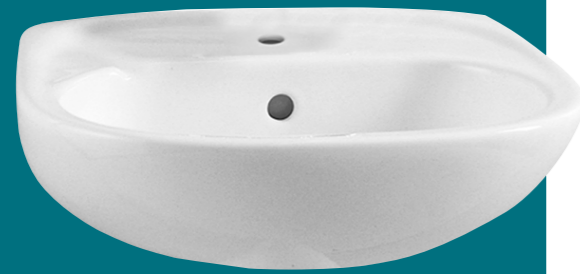

BÄDER FÜR JEDEN TAG

FORUM

Zu den FORUM ONE WCs gibt es natürlich auch den passenden WC-Sitz in hochwertiger Duroplast-Qualität.

17 FORUM ONE WC-Sitz
mit Deckel

weiß, Befestigung mit Scharnieren aus Kunststoff

Artikel-Nummer:
FU15630000

weiß, Befestigung mit Scharnieren aus Edelstahl

Artikel-Nummer:
FU15640000

weiß, Steckscharniere mit integrierter Absenkautomatik

Artikel-Nummer:
FU15650000

SANITÄRKERAMIK

1 **FORUM ONE**
Handwaschbecken
Breite 450 mm
Artikel-Nummer:
FU145001