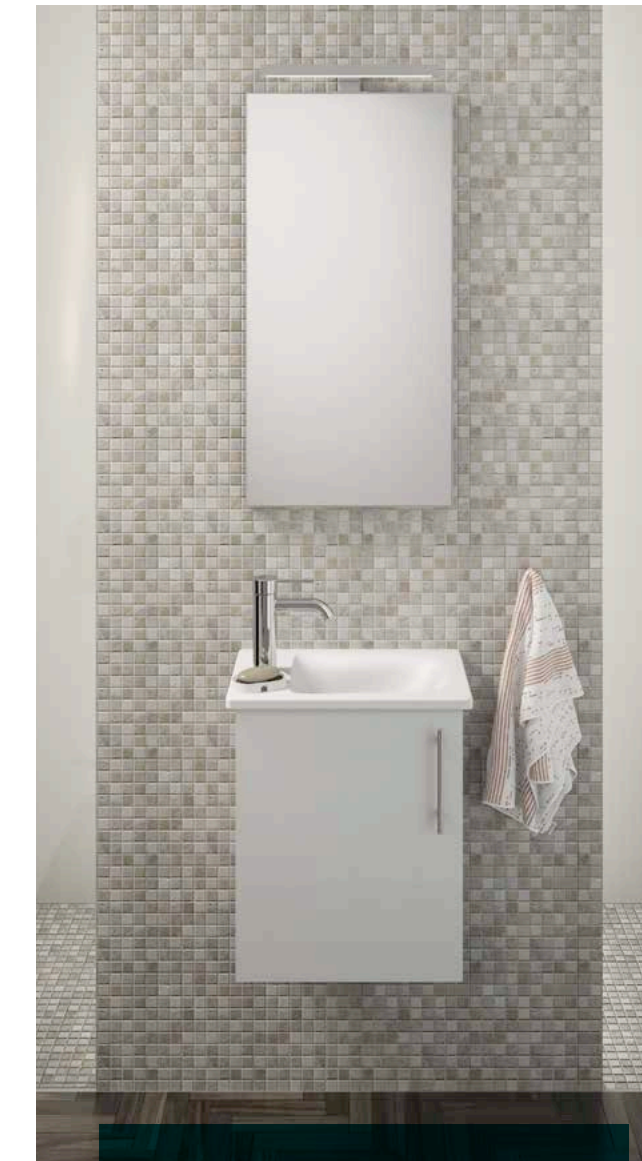

Auch als Gästebad ein echter Hingucker

Hier stehen Ihnen drei Oberflächen zur Verfügung. Den Anschlag der Schranktür können Sie wahlweise links oder rechts auswählen. Der Waschtisch ist reversibel einsetzbar, sodass die Hahnlochseite nach Belieben links oder rechts eingesetzt werden kann. Der Spiegel mit LED-Aufsatzleuchte strahlt ein optimales Licht für Ihr Gästebad aus. Sie sehen: FORUM findet für jede Anwendung die passende Lösung!

Herausgeber:

67317.11.17

BÄDER FÜR JEDEN TAG

FORUM

BADMÖBEL

Entdecken Sie die FORUM Badmöbel

Wählen Sie frei aus drei Oberflächen und drei unterschiedlichen Größen – ganz nach Ihrem Geschmack! Die im Set enthaltenen LED Spiegelschränke bringen Licht in Ihr Bad. Bei der Variante in 1230 mm Breite sogar mit drei Türen – für besonders viel Stauraum.

1

FORUM SET Anthrazit Hochglanz
 630 x 410 x 1970 mm FU180700120
 830 x 495 x 1970 mm FU180700220
 1030 x 410 x 1970 mm FU180701020
 1230 x 495 x 1970 mm FU180700320

2

FORUM SET Weiß glänzend
 630 x 410 x 1970 mm FU180700119
 830 x 495 x 1970 mm FU180700219
 1030 x 410 x 1970 mm FU180701019
 1230 x 495 x 1970 mm FU180700319

3

FORUM SET Eiche Dekor Cashmere
 630 x 410 x 1970 mm FU180700121
 830 x 495 x 1970 mm FU180700221
 1030 x 410 x 1970 mm FU180701021
 1230 x 495 x 1970 mm FU180700321

Ganz gleich, ob kleines oder großes Bad: die Badmöbel in Kombination mit den Keramikwaschtischen erfüllen höchste Ansprüche an Funktionalität und Haltbarkeit. Die beiden Auszüge bieten dabei viel Stauraum für alle wichtigen Dinge im Bad.