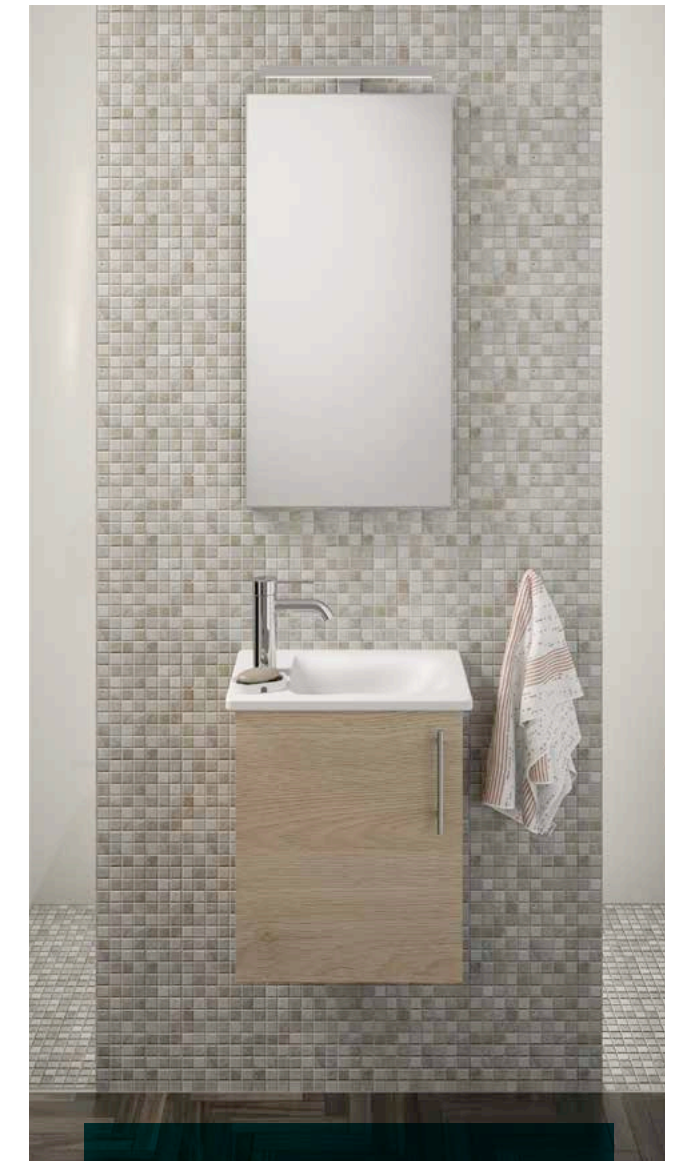

Auch als Gästebad ein echter Hingucker

Hier stehen Ihnen drei Oberflächen zur Verfügung. Den Anschlag der Schranktür können Sie wahlweise links oder rechts auswählen. Der Waschtisch ist reversibel einsetzbar, sodass die Hahnlochseite nach Belieben links oder rechts eingesetzt werden kann. Der Spiegel mit LED-Aufsatzleuchte strahlt ein optimales Licht für Ihr Gästebad aus. Sie sehen: FORUM findet für jede Anwendung die passende Lösung!

Herausgeber:

67317.11.17

BÄDER FÜR JEDEN TAG

FORUM

BADMÖBEL

Entdecken Sie die FORUM Badmöbel

Wählen Sie frei aus drei Oberflächen und drei unterschiedlichen Größen – ganz nach Ihrem Geschmack! Die im Set enthaltenen LED Spiegelschränke bringen Licht in Ihr Bad. Bei der Variante in 1230 mm Breite sogar mit drei Türen – für besonders viel Stauraum.

3

FORUM SET Eiche Dekor Cashmere
 630 x 410 x 1970 mm FU180700121
 830 x 495 x 1970 mm FU180700221
 1030 x 410 x 1970 mm FU180701021
 1230 x 495 x 1970 mm FU180700321

Ganz gleich, ob kleines oder großes Bad: die Badmöbel in Kombination mit den Keramikwaschtischen erfüllen höchste Ansprüche an Funktionalität und Haltbarkeit. Die beiden Auszüge bieten dabei viel Stauraum für alle wichtigen Dinge im Bad.

2

FORUM SET Weiß glänzend
 430 x 270 x 1970 mm links FU180701119
 430 x 270 x 1970 mm rechts FU180701219

3

FORUM SET Eiche Dekor Cashmere
 430 x 270 x 1970 mm links FU180701121
 430 x 270 x 1970 mm rechts FU180701221