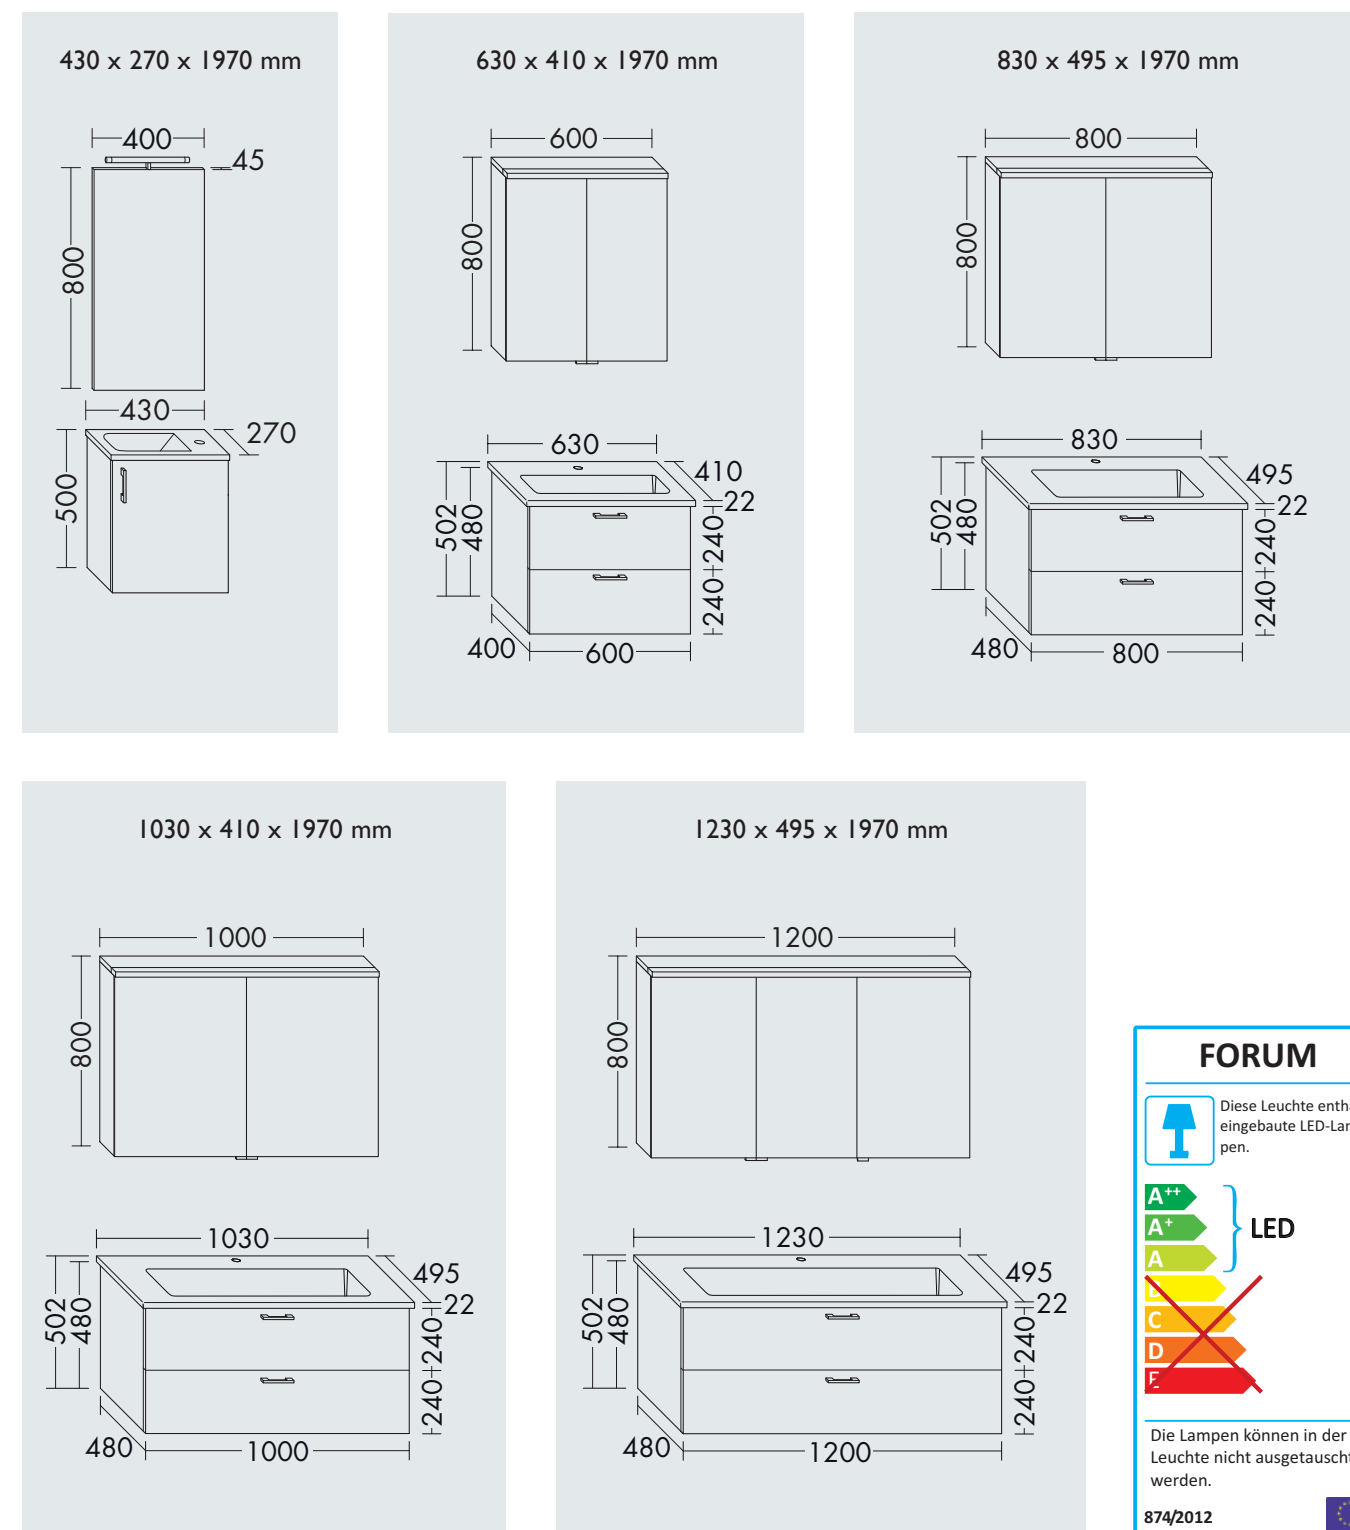

FORUM SET Anthrazit Hochglanz

430 x 270 x 1970 mm links FU180701120

430 x 270 x 1970 mm rechts FU180701220

Maßzeichnungen

BÄDER FÜR JEDEN TAG

FORUM

Verantwortlich für den Inhalt: FORUM Informationszentrum im E/D/E - 42387 Wuppertal
Nachdruck nur mit Genehmigung. Änderungen, Irrtümer und Farbabweichungen vorbehalten.

Herausgeber:

67317.11.17

BÄDER FÜR JEDEN TAG

FORUM

BADMÖBEL

Entdecken Sie die FORUM Badmöbel

Wählen Sie frei aus drei Oberflächen und drei unterschiedlichen Größen – ganz nach Ihrem Geschmack! Die im Set enthaltenen LED Spiegelschränke bringen Licht in Ihr Bad. Bei der Variante in 1230 mm Breite sogar mit drei Türen – für besonders viel Stauraum.

3

FORUM SET Eiche Dekor Cashmere
 630 x 410 x 1970 mm FU180700121
 830 x 495 x 1970 mm FU180700221
 1030 x 410 x 1970 mm FU180701021
 1230 x 495 x 1970 mm FU180700321

Ganz gleich, ob kleines oder großes Bad: die Badmöbel in Kombination mit den Keramikwaschtischen erfüllen höchste Ansprüche an Funktionalität und Haltbarkeit. Die beiden Auszüge bieten dabei viel Stauraum für alle wichtigen Dinge im Bad.

2

FORUM SET Weiß glänzend
 430 x 270 x 1970 mm links FU180701119
 430 x 270 x 1970 mm rechts FU180701219

3

FORUM SET Eiche Dekor Cashmere
 430 x 270 x 1970 mm links FU180701121
 430 x 270 x 1970 mm rechts FU180701221