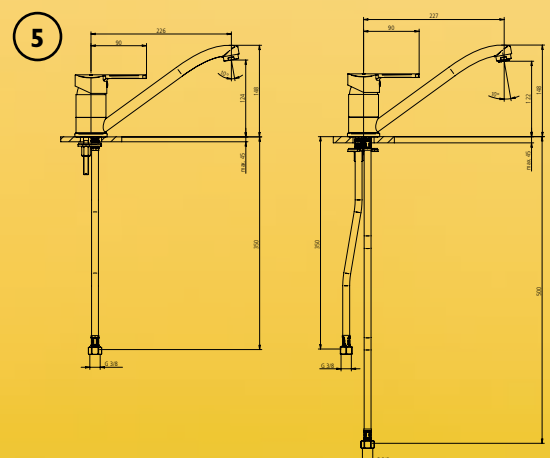

EBELMISCHER

für Bad und Küche

Die Einhebelmischer von FORUM passen mit ihrer klaren Linie in jedes Bad und jede Küche.

Durch ihr zeitloses Design und die gute Verarbeitung werden Sie lange Freude an diesen Einhebelmischern haben.

4

Thermostat-Brausearmatur

Thermostat-Kartusche mit Wachsdehnstoffelement, Sicherheit-Temperaturwählgriff mit Sperre bei 38 °C, Absperrventil mit keramischen Dichtscheiben, verdeckte S-Anschlüsse, für Durchlauferhitzer geeignet, eigensicher gegen Rückfließen gemäß DIN 1717, Geräuschklasse I gemäß DIN 4109, Durchflussmenge 18,5 l/min – Durchflussklasse S

Artikel-Nr.: **FUI520200**

5

Spültisch-Einhebelmischer

40 mm Keramik-Kartusche, Strahlregler M 24 x 1, vormontierte Flexschläuche, Geräuschklasse I gemäß DIN 4109, Armatur entspricht der EN 817, Durchflussmenge 10,6 l/min – Durchflussklasse A

Artikel-Nr.: **FUI520220**

Für Niederdruck

Durchflussmenge 4,4 l/min – Durchflussklasse Z

Artikel-Nr.: **FUI520260**