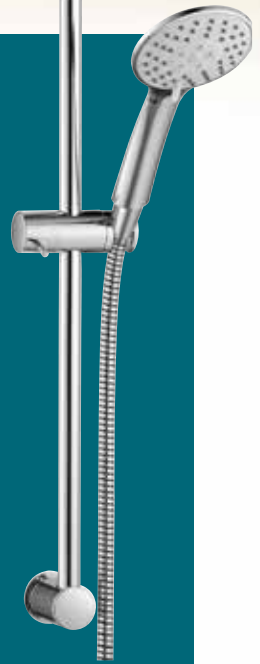

2

Handbrause 3S

3-fach verstellbar (Regen-, Massage und Kombi-Strahl), Durchmesser 100 mm mit Easy-Clean System, chrom

Artikel-Nr.: **FUI55105**

3

Wannenset

bestehend aus:

- Handbrause einstrahlig
- Wandhalterung, chrom
- Brauseschlauch 1250 mm

Artikel-Nr.: **FUI55110**

für Ihr Bad

FORUM hat alles, was das Brausen zum Vergnügen werden lässt. Optisch und technisch aufeinander abgestimmt.

4

Brauseset 600 mm

bestehend aus:

- Handbrause 3S
- Brausestange 600 x 19 mm, verchromt
- Brauseschlauch 1600 mm

Artikel-Nr.: **FUI55115**

5

Brauseset 950 mm

- Handbrause 3S
- Brausestange 950 mm x 19 mm mit einer variablen Halterung, verchromt
- Brauseschlauch 1600 mm

Artikel-Nr.: **FUI55120**

Brauseschläuche

Chromflex Kunststoffbrauseschlauch mit Kunststoff-Konus und Kunststoff-Sechskantmutter (1/2" Gewinde)