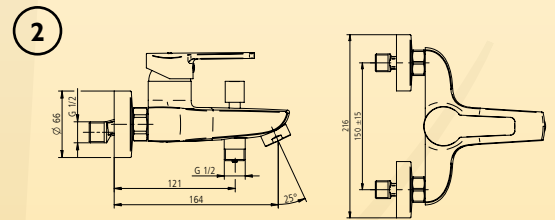

EBELMISCHER

für Bad und Küche

Die Einhebelmischer von FORUM passen mit ihrer klaren Linie in jedes Bad und jede Küche.

Durch ihr zeitloses Design und die gute Verarbeitung werden Sie lange Freude an diesen Einhebelmischern haben.

4

Thermostat-Brausearmatur

Thermostat-Kartusche mit Wachsdehnstoffelement, Sicherheit-Temperaturwählgriff mit Sperre bei 38 °C, Absperrventil mit keramischen Dichtscheiben, verdeckte S-Anschlüsse, für Durchlauferhitzer geeignet, eigensicher gegen Rückfließen gemäß DIN 1717, Geräuschklasse I gemäß DIN 4109, Durchflussmenge 18,5 l/min – Durchflussklasse S

Artikel-Nr.: **FUI520200**

5

Spültisch-Einhebelmischer

40 mm Keramik-Kartusche, Strahlregler M 24 x 1, vormontierte Flexschläuche, Geräuschklasse I gemäß DIN 4109, Armatur entspricht der EN 817, Durchflussmenge 10,6 l/min – Durchflussklasse A

Artikel-Nr.: **FUI520220**

Für Niederdruck

Durchflussmenge 4,4 l/min – Durchflussklasse Z

Artikel-Nr.: **FUI520260**