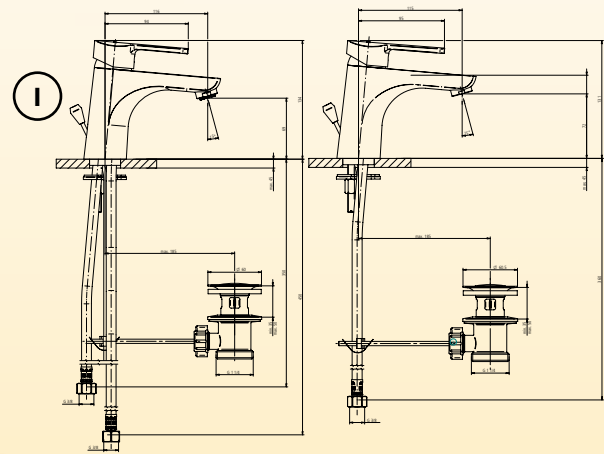

EBELMISCHER

für Bad und Küche

Die Einhebelmischer von FORUM passen mit ihrer klaren Linie in jedes Bad und jede Küche.

Durch ihr zeitloses Design und die gute Verarbeitung werden Sie lange Freude an diesen Einhebelmischern haben.

4

Thermostat-Brausearmatur

Thermostat-Kartusche mit Wachsdehnstoffelement, Sicherheit-Temperaturwählgriff mit Sperre bei 38 °C, Absperrventil mit keramischen Dichtscheiben, verdeckte S-Anschlüsse, für Durchlauferhitzer geeignet, eigensicher gegen Rückfließen gemäß DIN 1717, Geräuschklasse I gemäß DIN 4109, Durchflussmenge 18,5 l/min – Durchflussklasse S

Artikel-Nr.: **FUI520200**

5

Spültisch-Einhebelmischer

40 mm Keramik-Kartusche, Strahlregler M 24 x 1, vormontierte Flexschläuche, Geräuschklasse I gemäß DIN 4109, Armatur entspricht der EN 817, Durchflussmenge 10,6 l/min – Durchflussklasse A

Artikel-Nr.: **FUI520220**

Für Niederdruck

Durchflussmenge 4,4 l/min – Durchflussklasse Z

Artikel-Nr.: **FUI520260**