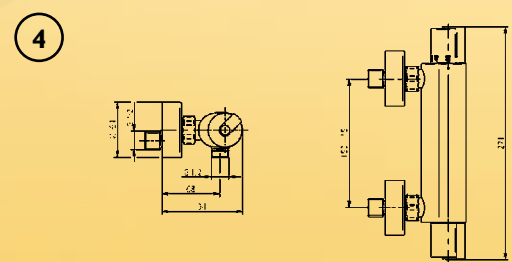

EBELMISCHER

für Bad und Küche

Die Einhebelmischer von FORUM passen mit ihrer klaren Linie in jedes Bad und jede Küche.

Durch ihr zeitloses Design und die gute Verarbeitung werden Sie lange Freude an diesen Einhebelmischern haben.

4

Thermostat-Brausearmatur

Thermostat-Kartusche mit Wachsdehnstoffelement, Sicherheit-Temperaturwählgriff mit Sperre bei 38 °C, Absperrventil mit keramischen Dichtscheiben, verdeckte S-Anschlüsse, für Durchlauferhitzer geeignet, eigensicher gegen Rückfließen gemäß DIN 1717, Geräuschklasse I gemäß DIN 4109, Durchflussmenge 18,5 l/min – Durchflussklasse S

Artikel-Nr.: **FUI520200**

5

Spültisch-Einhebelmischer

40 mm Keramik-Kartusche, Strahlregler M 24 x 1, vormontierte Flexschläuche, Geräuschklasse I gemäß DIN 4109, Armatur entspricht der EN 817, Durchflussmenge 10,6 l/min – Durchflussklasse A

Artikel-Nr.: **FUI520220**

Für Niederdruck

Durchflussmenge 4,4 l/min – Durchflussklasse Z

Artikel-Nr.: **FUI520260**