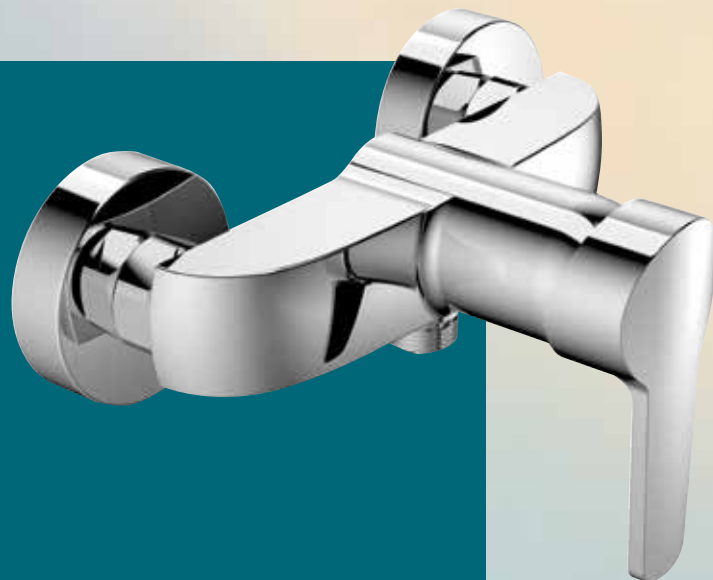

Brause-Einhebelmischer

35 mm Keramik-Kartusche, verdeckte S-Anschlüsse, für Durchlauferhitzer geeignet, eigensicher gegen Rückfließen gemäß DIN 1717, Geräuschklasse I gemäß DIN 4109, Armatur geprüft nach EN 817*, Durchflussmenge 15,8 l/min – Durchflussklasse S

Artikel-Nr.: FU1520180