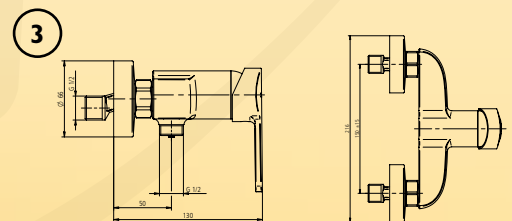

EBELMISCHER

für Bad und Küche

Die Einhebelmischer von FORUM passen mit ihrer klaren Linie in jedes Bad und jede Küche.

Durch ihr zeitloses Design und die gute Verarbeitung werden Sie lange Freude an diesen Einhebelmischern haben.

4

Thermostat-Brausearmatur

Thermostat-Kartusche mit Wachsdehnstoffelement, Sicherheit-Temperaturwählgriff mit Sperre bei 38 °C, Absperrventil mit keramischen Dichtscheiben, verdeckte S-Anschlüsse, für Durchlauferhitzer geeignet, eigensicher gegen Rückfließen gemäß DIN 1717, Geräuschklasse I gemäß DIN 4109, Durchflussmenge 18,5 l/min – Durchflussklasse S

Artikel-Nr.: **FUI520200**

5

Spültisch-Einhebelmischer

40 mm Keramik-Kartusche, Strahlregler M 24 x 1, vormontierte Flexschläuche, Geräuschklasse I gemäß DIN 4109, Armatur entspricht der EN 817, Durchflussmenge 10,6 l/min – Durchflussklasse A

Artikel-Nr.: **FUI520220**

Für Niederdruck

Durchflussmenge 4,4 l/min – Durchflussklasse Z

Artikel-Nr.: **FUI520260**