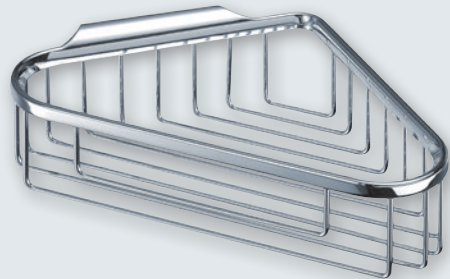

FORUM
Toilettenbürstengarnitur
Art: Chrom
Artikel-Nummer:
FU1501010001

FORUM Ersatzbürste
Art: Chrom
Artikel-Nummer:
FU15010210001

FORUM Eckduschablagekorb
Art: Chrom
Maße: 225 x 155 x 60 mm
Artikel-Nummer:
FU15010170001

FORUM Duschablagekorb
Art: Chrom
Maße: 205 x 112 x 60 mm
Artikel-Nummer:
FU15010160001

FORUM Wannengriff
Art: Chrom
Länge: 300 mm
Artikel-Nummer:
FU15010070001

FORUM Klebeset
Für Accessoires / nicht für
Ablagekörbe
Artikel-Nummer:
FU15010230001