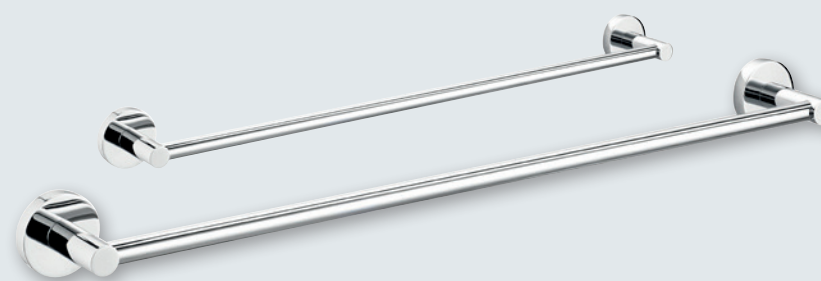

Artikel-Nummer:
FU15010090001

FORUM Bademantelhaken
Art: Chrom

Artikel-Nummer:
FU15010100001

FORUM Seifenspender
Art: Chrom

Artikel-Nummer:
FU15010040001

FORUM Kristallglas
Art: Satiniert

Artikel-Nummer:
FU15010020001

FORUM Universalhalter
Art: Chrom

Artikel-Nummer:
FU15010010001

FORUM Kristallseifenschale
Art: Satiniert

Artikel-Nummer:
FU15010030001

FORUM Badetuchhalter
Art: Chrom
Länge: 600 mm

Artikel-Nummer:
FU15010080001