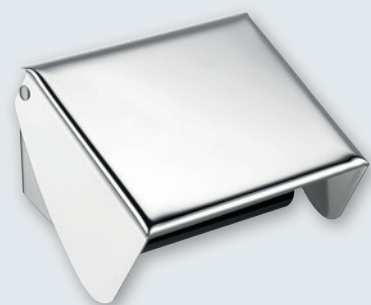

FORUM Papierrollenhalter
Art: Chrom
Artikel-Nummer:
FU15010140001