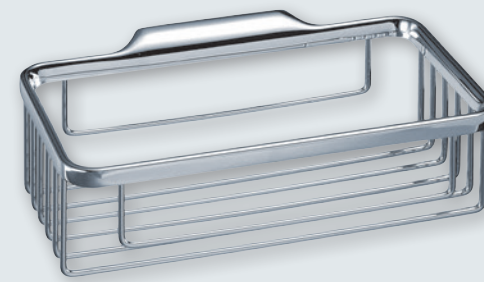

FORUM
Toilettenbürstengarnitur
Art: Chrom
Artikel-Nummer:
FU1501010001

FORUM Ersatzbürste
Art: Chrom
Artikel-Nummer:
FU15010210001

FORUM Eckduschablagekorb
Art: Chrom
Maße: 225 x 155 x 60 mm
Artikel-Nummer:
FU15010170001

FORUM Duschablagekorb
Art: Chrom
Maße: 205 x 112 x 60 mm
Artikel-Nummer:
FU15010160001

FORUM Wannengriff
Art: Chrom
Länge: 300 mm
Artikel-Nummer:
FU15010070001

FORUM Klebeset
Für Accessoires / nicht für
Ablagekörbe
Artikel-Nummer:
FU15010230001