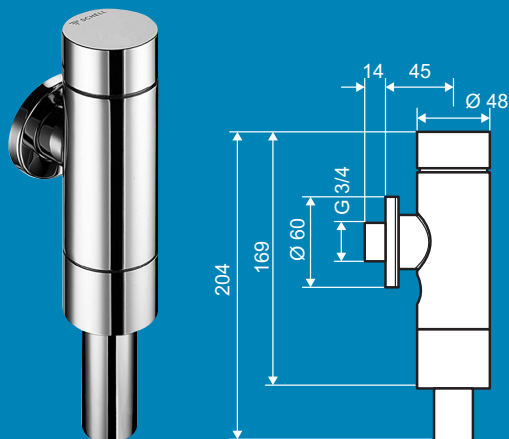

FORtech WC-Druckspüler BASIC

Robuste Ganzmetall-Spülarmatur mit Messing-Drucktaste für 1 Spülmenge. Hohe Betriebssicherheit durch Kunststoffkartusche und automatischer Düsenreinigungsnadel. Spülarmatur mit Rohrunterbrecher konform DIN EN 12541. Auch mit Serviceabsperrentil erhältlich.

Artikel-Nummer	Typ	Anschluss	
FH13010010001	FORtech WC-Druckspüler	¾" mit Hebel	Chrom
FH13010020001	FORtech WC-Druckspüler BASIC	¾"	Chrom
FH13010020002	FORtech WC-Druckspüler BASIC	¾" mit Serviceabsperrentil	Chrom

Artikel-Nummer	Typ	Anschluss	
FH13010030001	FORtech Urinal-Druckspüler BASIC	½" mit Innenverbinder	Chrom
FH13010040001	FORtech Urinal-Druckspüler BASIC	½" mit Serviceabsperrentil	Chrom