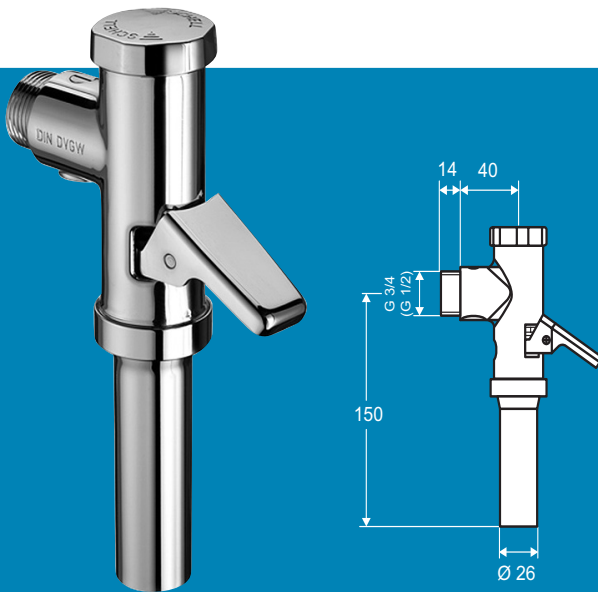

FORtech

ALLES IM GRIFF

FORtech Druckspüler
für WCs und Urinale

MODERNE HANDBEDIENUNGEN ZUM EINBAU IN SANITÄRANLAGEN

Die robusten und leicht zu reinigenden Druckspüler-Elemente sind für Urinale und WCs gleichermaßen geeignet.

Die Druckspüler bestehen aus einer Kunststoffkartusche mit Ganzmetallgehäuse. Sie erlauben eine präzise Einstellung der Spülmenge zwischen 4,5 und 9 Litern pro Betätigung bei durchgehend gleichbleibender Funktionssicherheit.

Montage und Instandhaltung gestalten sich durch das modulare, leicht zugängliche System besonders einfach.

FORtech WC-Druckspüler

Durchfluss: 1,0 - 1,3 l/s, PA-IX 18853/II,
DIN-DVGW zertifiziert

FORtech Urinal-Druckspüler BASIC

Artikel-Nummer	Typ	Anschluss	
FH13010030001	FORtech Urinal-Druckspüler BASIC	½" mit Innenverbinder	Chrom
FH13010040001	FORtech Urinal-Druckspüler BASIC	½" mit Serviceabsperrentil	Chrom

FORtech. TECHNIK FÜR DIE ZUKUNFT.