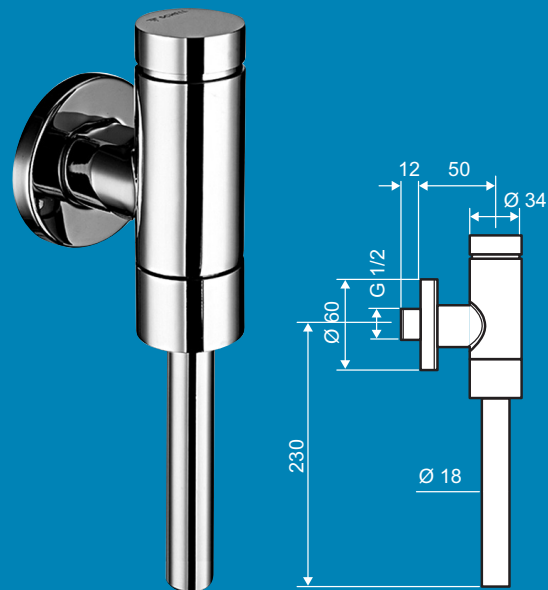

FORtech

ALLES IM GRIFF

FORtech Druckspüler
für WCs und Urinale

MODERNE HANDBEDIENUNGEN ZUM EINBAU IN SANITÄRANLAGEN

Die robusten und leicht zu reinigenden Druckspüler-Elemente sind für Urinale und WCs gleichermaßen geeignet.

Die Druckspüler bestehen aus einer Kunststoffkartusche mit Ganzmetallgehäuse. Sie erlauben eine präzise Einstellung der Spülmenge zwischen 4,5 und 9 Litern pro Betätigung bei durchgehend gleichbleibender Funktionssicherheit.

Montage und Instandhaltung gestalten sich durch das modulare, leicht zugängliche System besonders einfach.

FORtech WC-Druckspüler

Durchfluss: 1,0 - 1,3 l/s, PA-IX 18853/II,
DIN-DVGW zertifiziert

FORtech Urinal-Druckspüler BASIC

Artikel-Nummer	Typ	Anschluss	
FH13010030001	FORtech Urinal-Druckspüler BASIC	½" mit Innenverbinder	Chrom
FH13010040001	FORtech Urinal-Druckspüler BASIC	½" mit Serviceabsperrentil	Chrom

FORtech. TECHNIK FÜR DIE ZUKUNFT.