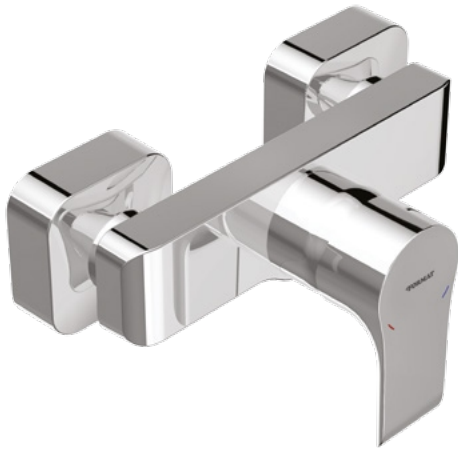

FO103165 603,50 €

UP-Einbaukörper Vectron

Passend zu den Fertigmontage-Sets, für UP-Brause und -Wannen-Armatur

FO105230 117,50 €

Wannen-3-Loch-Einhebelmischer Aparto

verchromt, mit Umschaltventil zur Wannenbefüllung, mit Handbrausenhalter, kombinierbar mit FORMAT Handbrause und Brauseschlauch

FO103090  1.002,00 €

Brause-Einhebelmischer Aparto

verchromt, Ausladung 130 mm

FO103060 212,50 €

Wannen-Einhebelmischer Aparto

verchromt, Ausladung 186 mm

FO103050 265,50 €

Brause-Thermostat Aparto