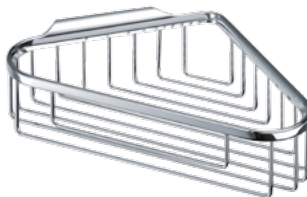

Eckduschablagekorb

verdeckte Befestigung,
225 x 155 x 60 mm

FO420930 52,00 €