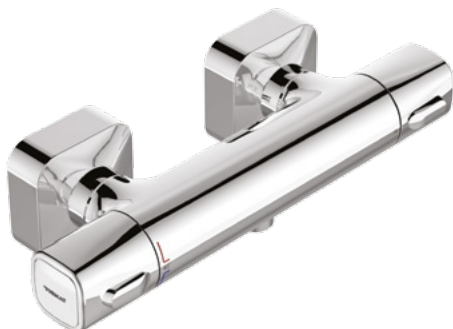

Brause-Thermostat Aparto

verchromt, Ausladung 81 mm

FO103200 324,00 €