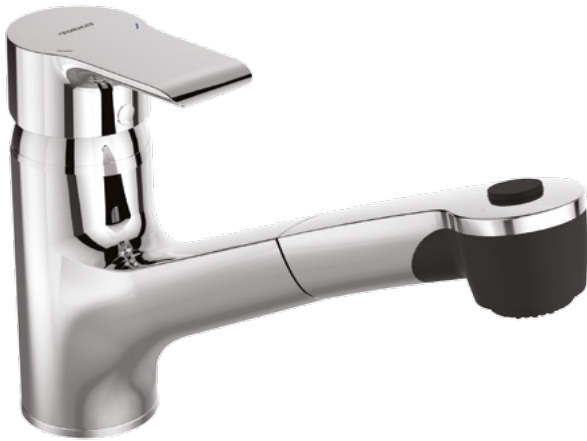

mit schwenkbarem Auslauf

FO103600 231,00 €

mit schwenkbarem Auslauf
Niederdruck

FO103605 280,00 €

mit schwenkbarem Auslauf,
mit Geräteanschlussventil

FO103610 402,50 €

Spültisch-Einhebelmischer Aparto

mit schwenkbarem Auslauf und herausziehbarer Handbrause