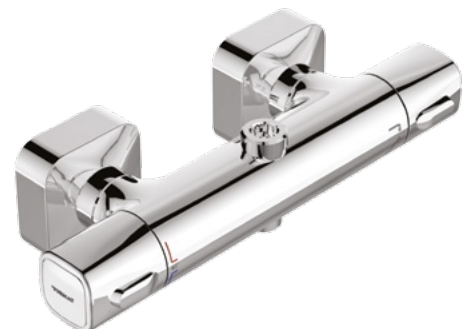

verchromt, Ausladung 81 mm

FO103200 324,00 €

Brause-Thermostat Aparto

verchromt, Ausladung 81 mm, mit 2 Abgängen,
passend zum FORMAT Duschesystem FO083225

FO083230 351,50 €

**Spültisch-Einhebelmischer
Aparto**