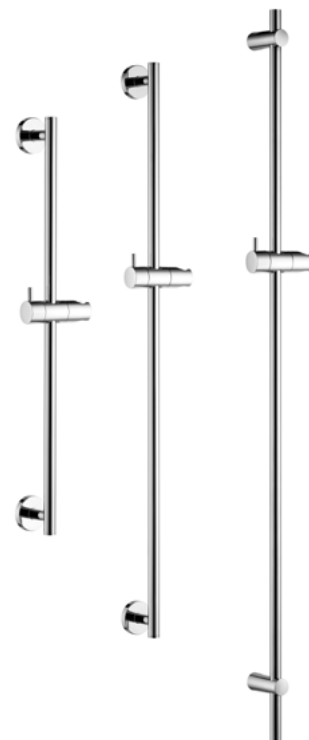

3 Strahlarten

F0083005 40,00 €

Kopfbrause

rund, Ø 210 mm, Sprühplatte weiß, mit
Easy-Clean-Noppen, Kunststoff, verchromt

F0083045 150,00 €

Brausestange

Ø 19 mm, Messing, verchromt,
inklusive Brausegleiter,
Kunststoff

600 mm

F0083010 55,00 €

900 mm

F0083015 57,00 €

Reno-Brausestange 1100 mm
mit variabler Wandbesfestigung

F0083020 71,50 €

Wannenset

Handbrause mit 1 Strahlart, Wand-Brausenhalter und Brauseschlauch, 1250 mm

F0083040 53,50 €

Brauseschlauch

Schlauchkonus mit Verdrehschutz

1250 mm

F0083085 14,50 €

1600 mm

F0083090 15,00 €

2000 mm