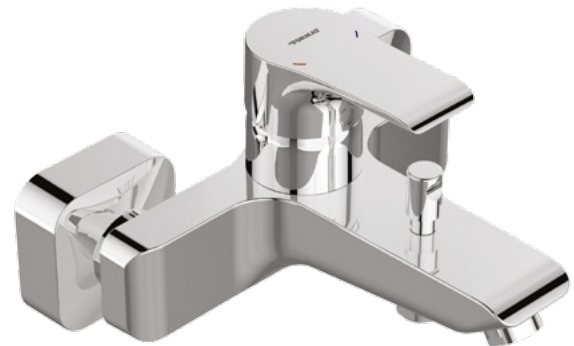

FO103165 603,50 €

UP-Einbaukörper Vectron

Passend zu den Fertigmontage-Sets, für UP-Brause und -Wannen-Armatur

FO105230 117,50 €

Wannen-3-Loch-Einhebelmischer Aparto

verchromt, mit Umschaltventil zur Wannenbefüllung, mit Handbrausenhalter, kombinierbar mit FORMAT Handbrause und Brauseschlauch

FO103090  1.002,00 €

Brause-Einhebelmischer Aparto

verchromt, Ausladung 130 mm

FO103060 212,50 €

Wannen-Einhebelmischer Aparto

verchromt, Ausladung 186 mm

FO103050 265,50 €

Brause-Thermostat Aparto