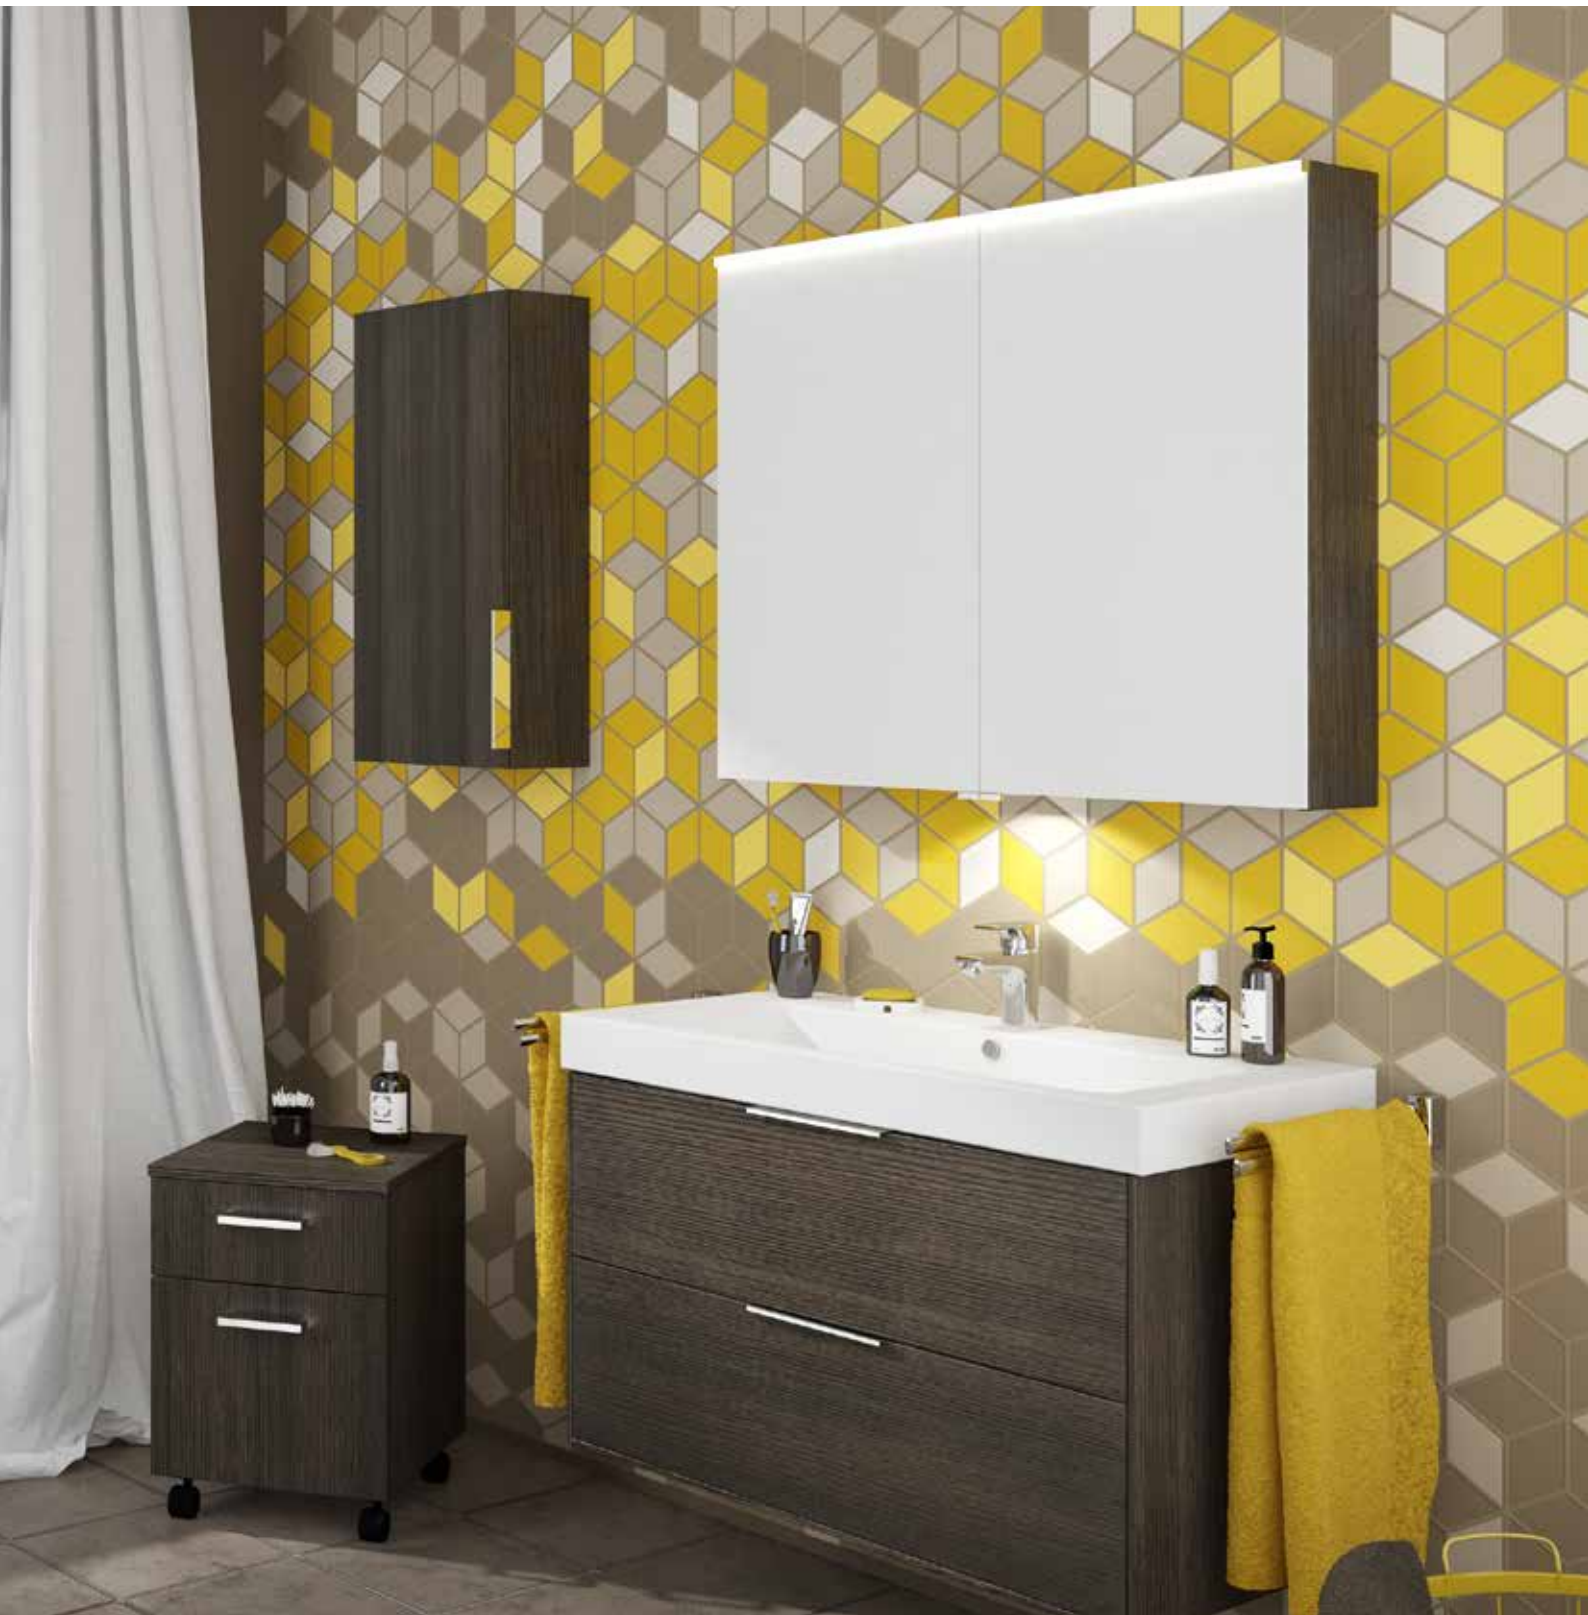

Beispiel 10