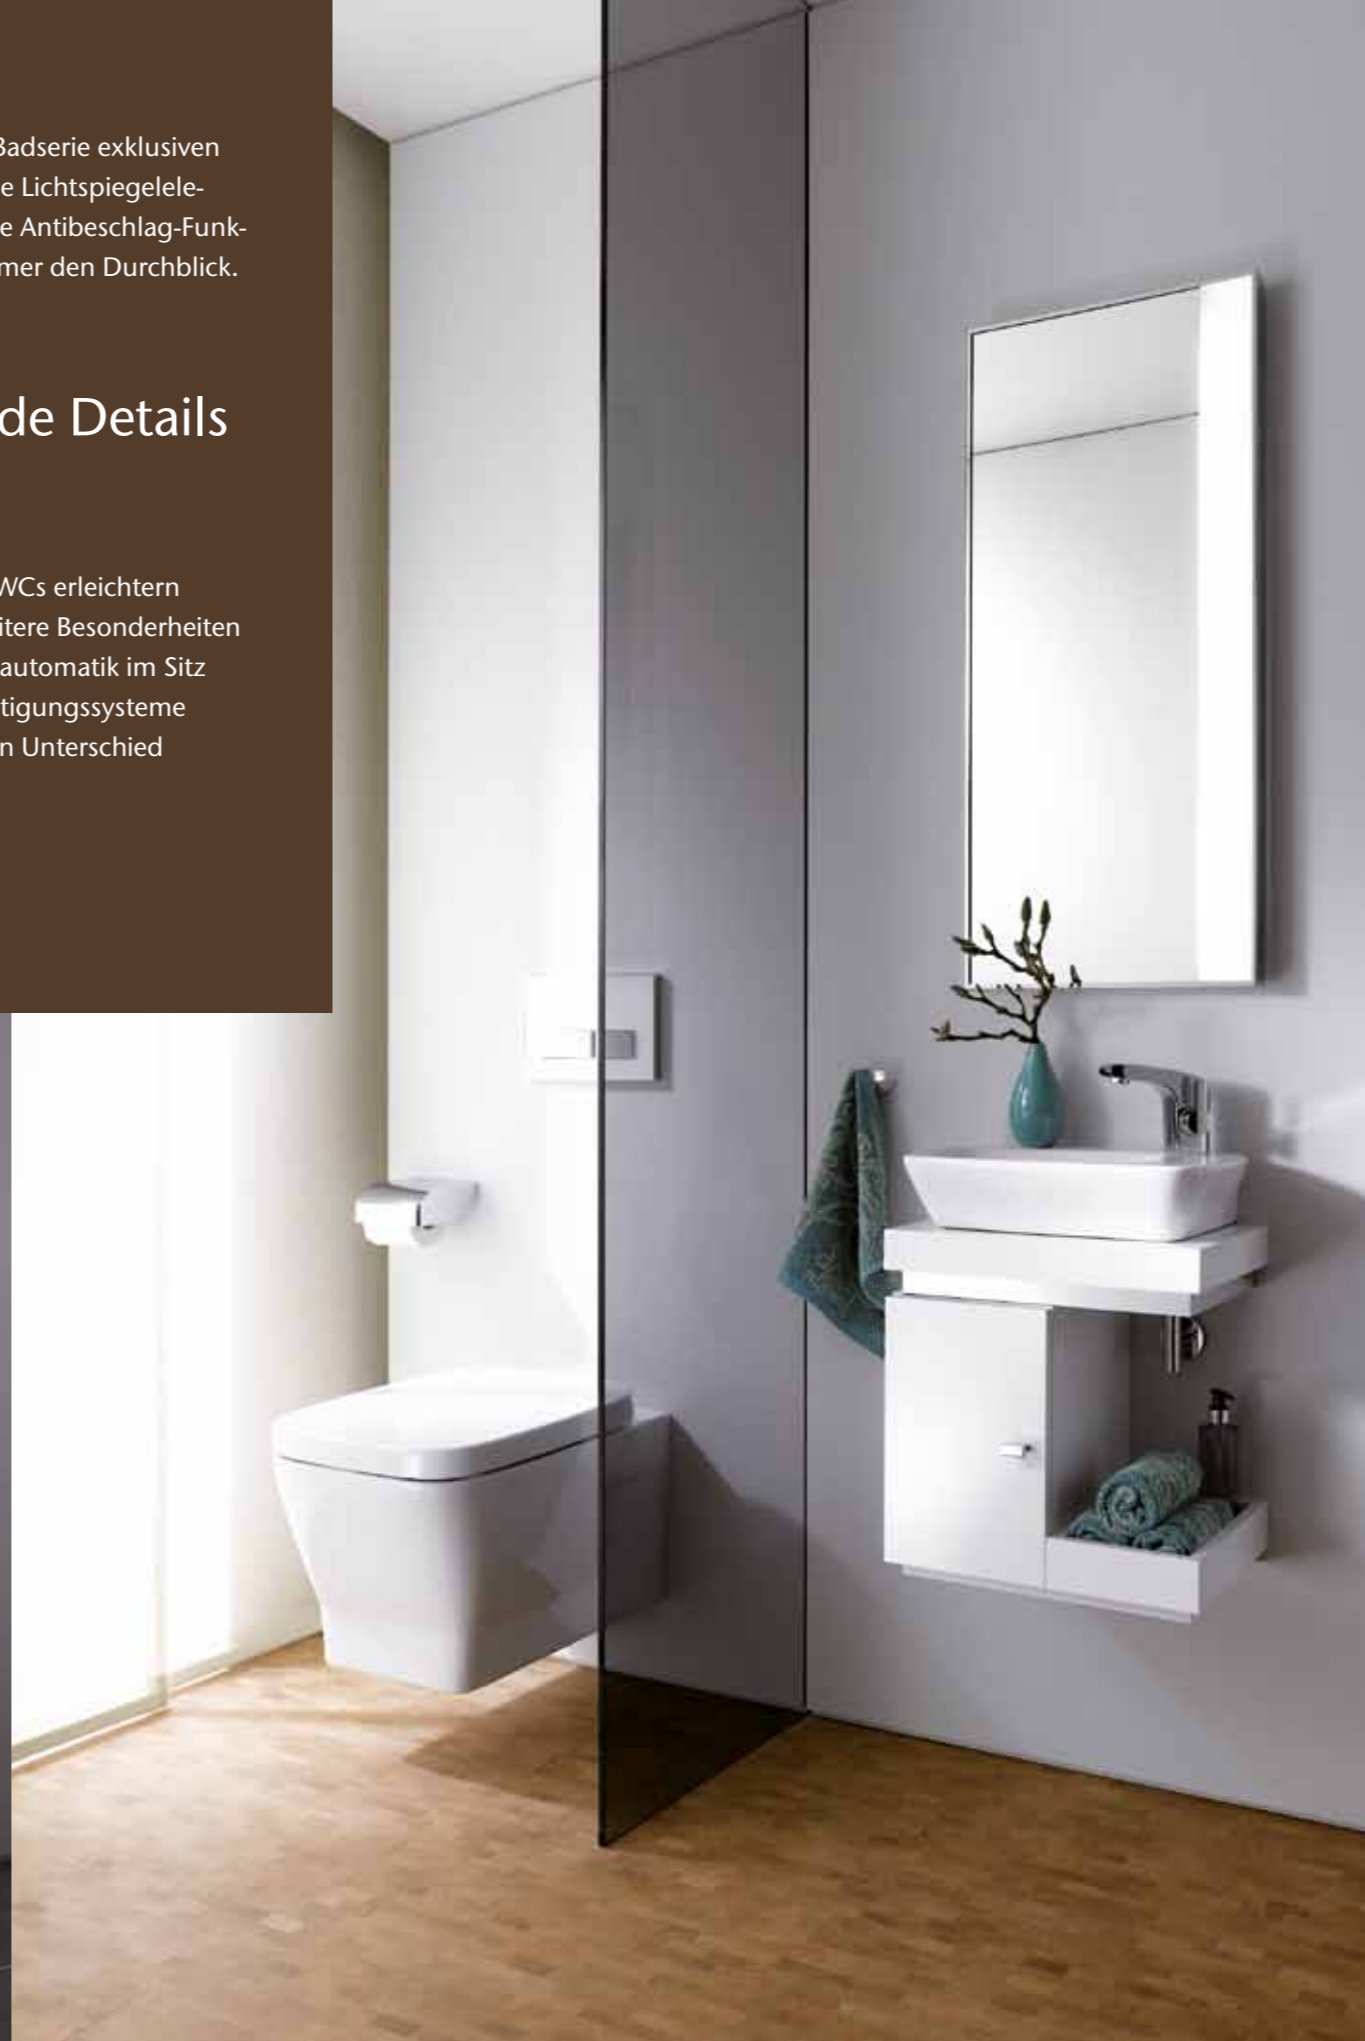

durchdacht

strahlend

Wand-WC und Bidet fügen sich in das Bad ein und strahlen mit den Waschtischen um die Wette. Dank ein paar Zentimeter mehr Bodenfreiheit wird das Wischen unter dem wandhängenden WC wesentlich vereinfacht.

Sicher und  
gut verstaut

Die Schränke dieser Serie bieten Ihnen nicht nur ausreichend Stauraum. In einer abschließbaren Schublade im hohen Seitenschrank können Sachen sicher verstaut werden. Und der Hochschrank mit offenen Regalen und Spiegeltür grenzt Waschplätze voneinander ab. Für vielfältige Möglichkeiten in der Badgestaltung.

*Eleganz*

Genießen Sie mit dieser Badserie exklusiven Komfort in Ihrem Bad. Die Lichtspiegelelemente verfügen über eine Antibeschlag-Funktion und Sie behalten immer den Durchblick.

# Luxus

Auch kleinen Bädern verleiht die Serie Eleganz und erfüllt höchste Ansprüche. Der Unterschrank überzeugt mit praktischem und edlem Design.

Streng geometrische Formen und Möbel, die aufwändig und präzise auf Gehrung gearbeitet sind, sorgen für eine klare Einheit von Waschtisch und Unterschrank. Alle Möbel haben eine durchgehende Griffleiste für leichtes Öffnen der Schubladen. So zeigt sich Hochwertigkeit im Detail.